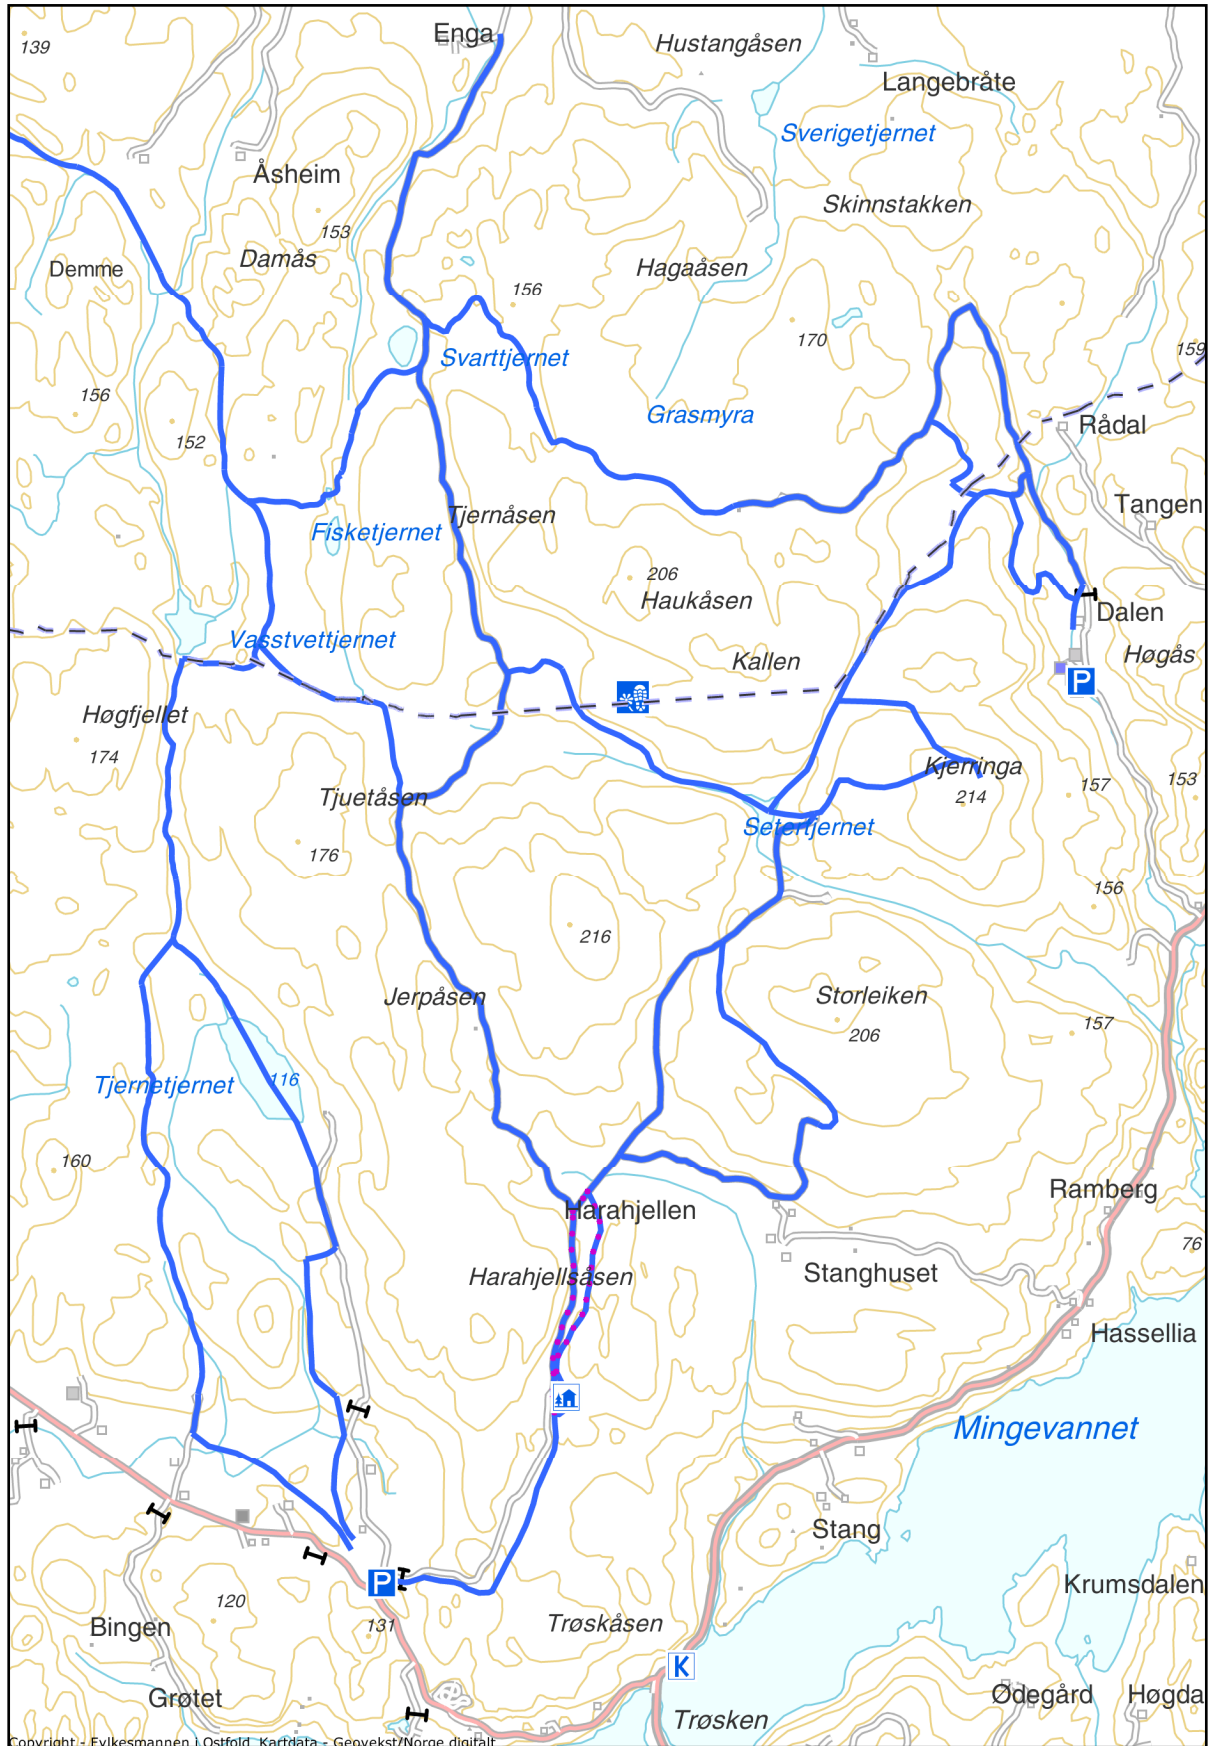

# Kjerringåsen

Copyright - Fylkesmannen i Ostfold - Kartdata - Geovekst/Norge digitalt

Målestokk = 1:30000